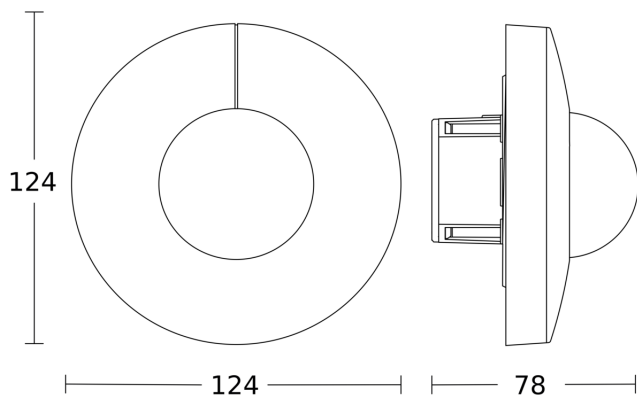

IS 345

DALI-2 APC - Deckeneinbau rund
EAN 4007841 080655
Art.-Nr. 080655

Maßzeichnung 1

Maßzeichnung 2